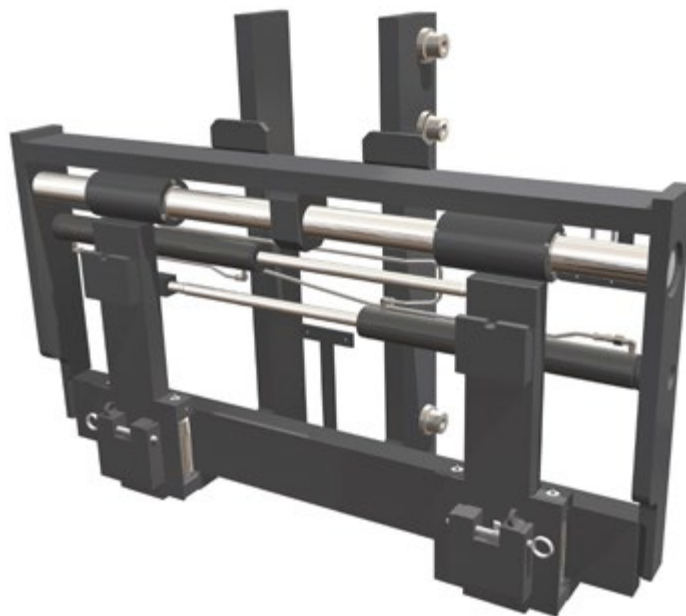

ADAPTER

Kapacitet: 1 000 - 18 000 kg

KAN BÄRA BÅDE GAFFLAR OCH REDSKAP

FÖRDELAR

- Byt mellan olika gaffellängder
- Kan bära mekaniska aggregat/ redskap
- Finns som anpassning på alla våra aggregat

CarrierPlates är adapttrar som ökar användningsområdena för din Hagaberg-gaffelspridare. Detta genom att du först och främst kan byta mellan påhängsgafflar i olika längder, men de möjliggör även upphängning av mekaniska påhängsaggregat och redskap.

Adaptrarna är utrustade med snabbklackar och har sprintlåsning i botten, vilket gör det relativt enkelt att byta mellan olika gafflar och redskap. Vi erbjuder lösningar både för ISO-gafflar (klass 2, 3, 4 och 5) och högre kapaciteter där man använder så kallade TWS-hookar (Terminal West Suspension).

ANPASSNINGAR

Behöver gaffelspridaren även kunna bära hydrauliska gafflar eller hydrauldrivna aggregat är CarryAll™ den rätta lösningen. Genom att kombinera CarrierPlates med hydrauliska snabbkopplingar får du ett flexibelt CarryAll™-system som möjliggör anslutning av redskap med aktiva funktioner.